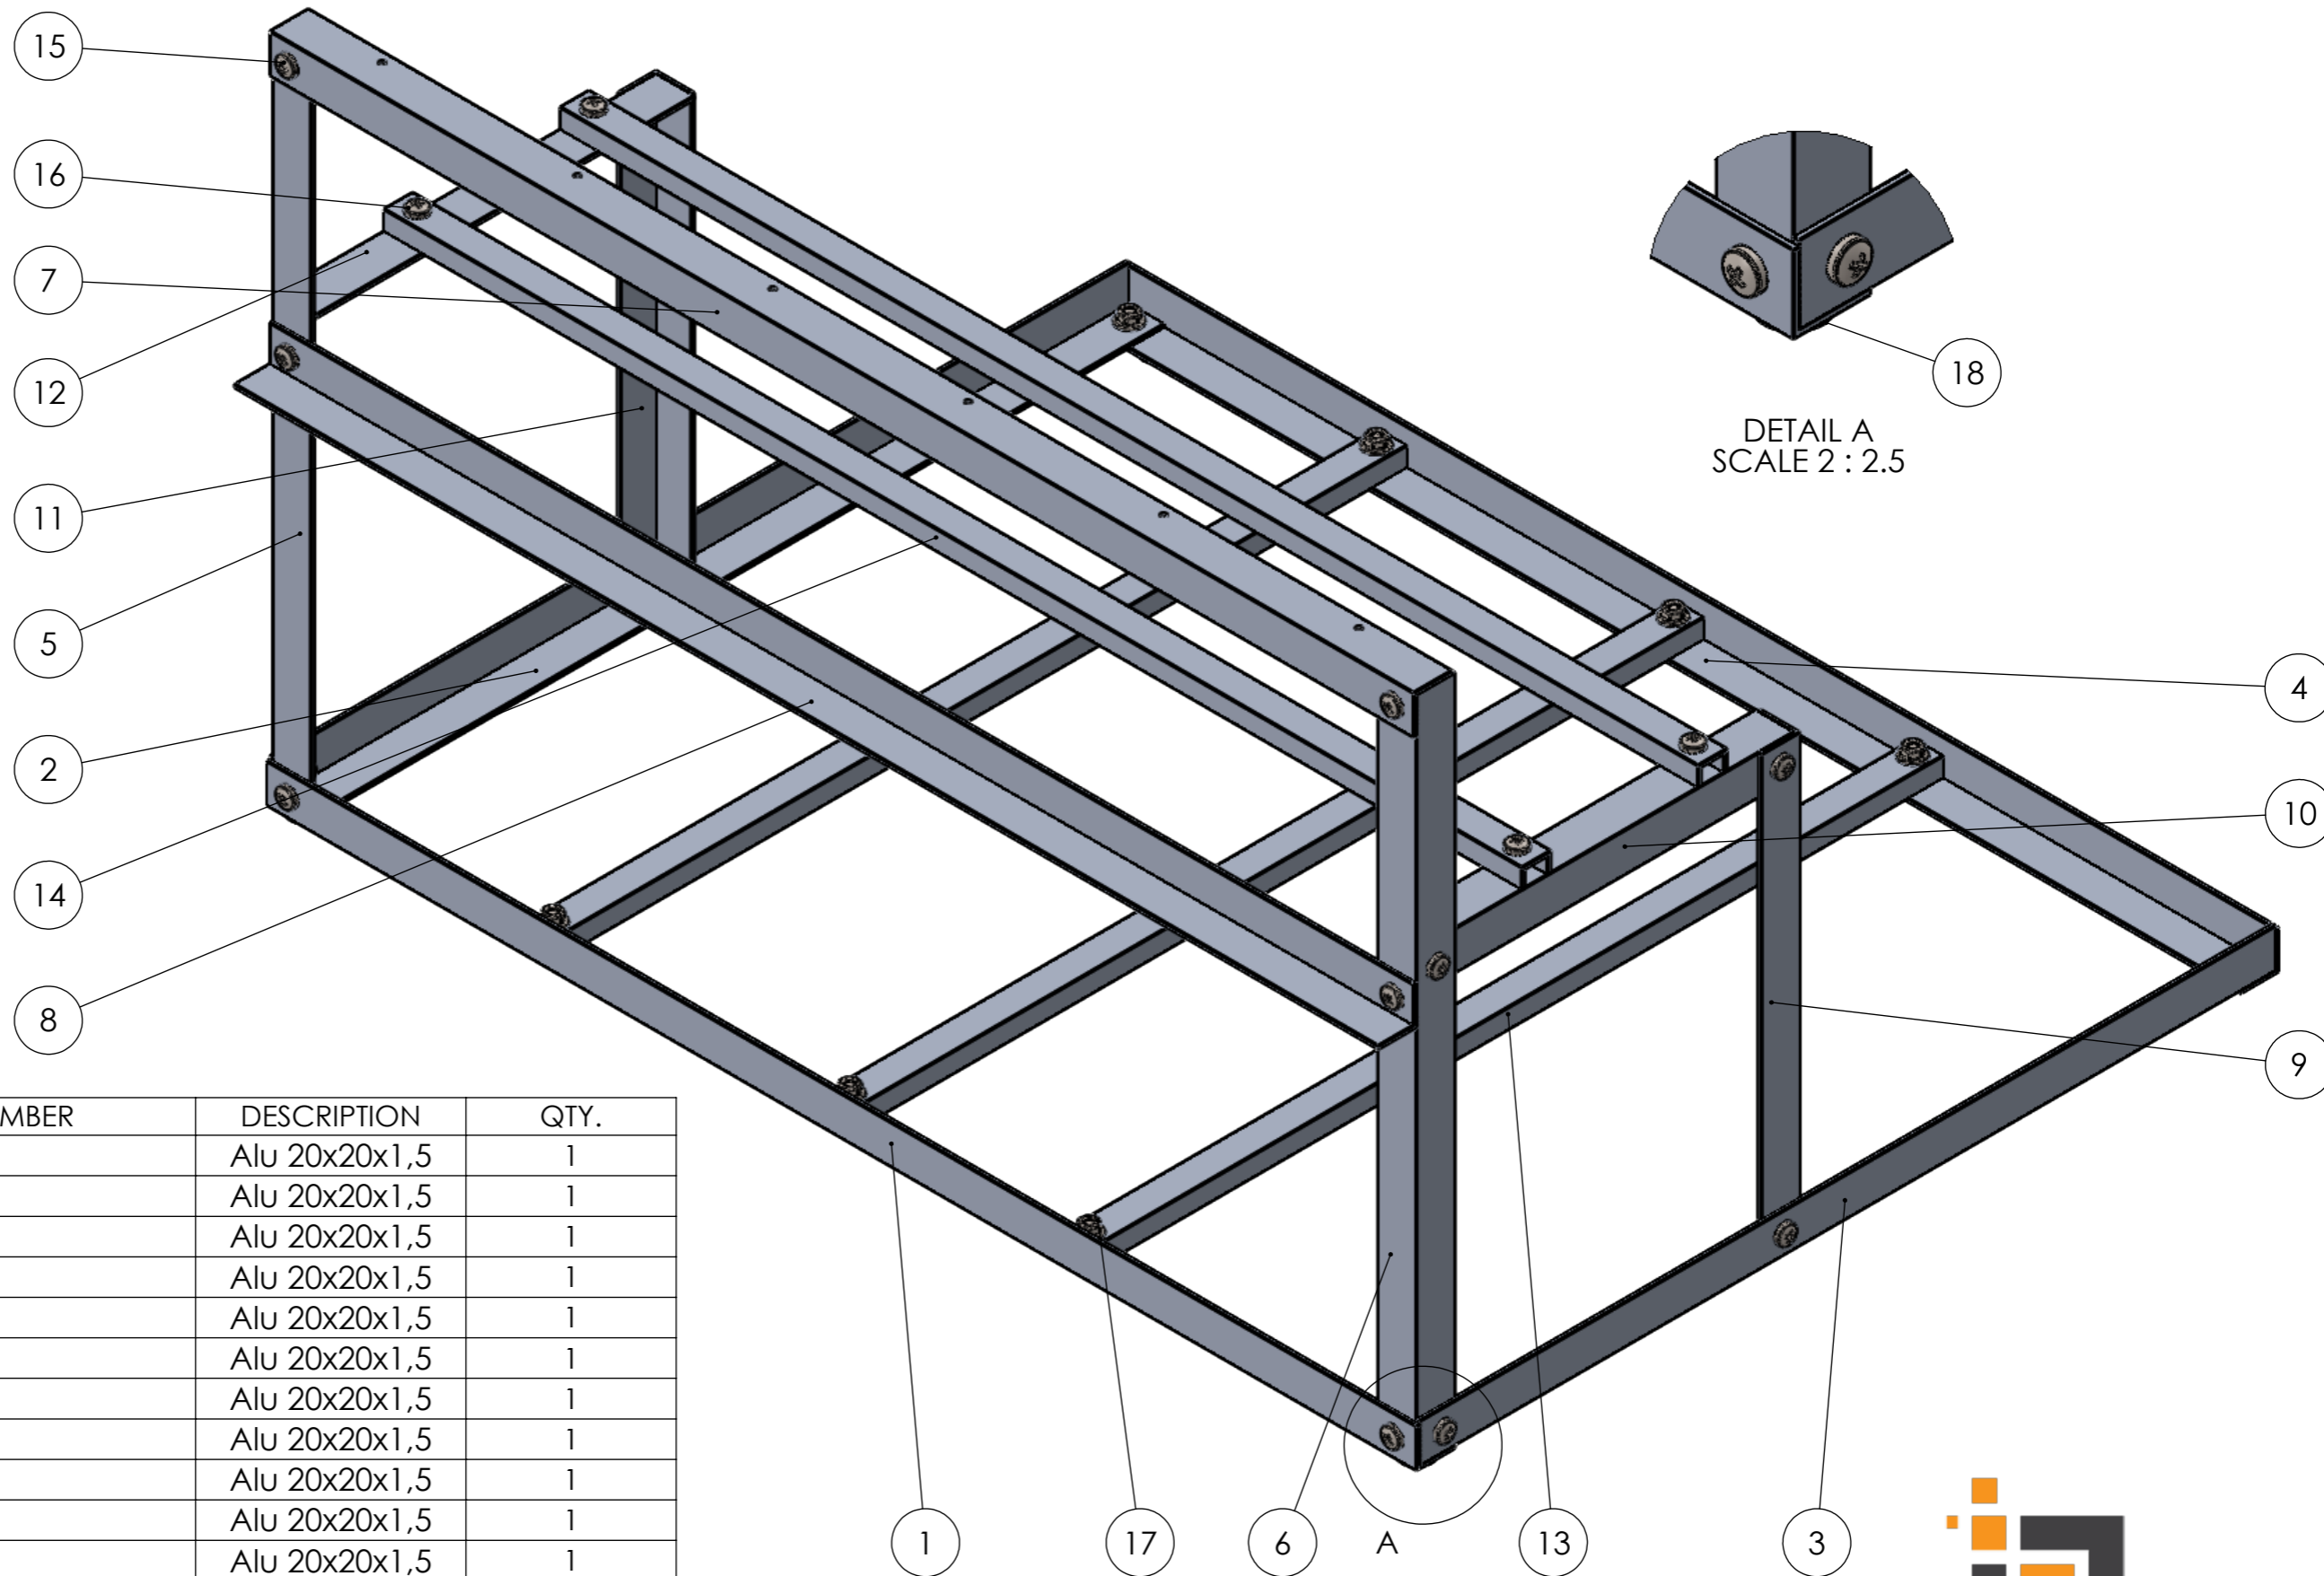

ADD MINING D.O.O.

ADD MINING D.O.O.

DETAIL B  
SCALE 1 : 1

DETAIL A  
SCALE 2 : 2.5

ITEM NO.	PART NUMBER	DESCRIPTION	QTY.
1	L-600_1	Alu 20x20x1,5	1
2	L-450_L	Alu 20x20x1,5	1
3	L-450_D	Alu 20x20x1,5	1
4	L-600_2	Alu 20x20x1,5	1
5	L-350_L	Alu 20x20x1,5	1
6	L-350_D	Alu 20x20x1,5	1
7	L-600_3	Alu 20x20x1,5	1
8	L-600_4	Alu 20x20x1,5	1
9	L-230_D	Alu 20x20x1,5	1
10	L-200_D	Alu 20x20x1,5	1
11	L-230_L	Alu 20x20x1,5	1
12	L-200_L	Alu 20x20x1,5	1
13	C-450	Alu 20x10x1,5	3
14	C-600	Alu 20x10x1,5	2
15	ISO 7045 - M5 x 8 - Z - 8S	vilak	16
16	ISO 7045 - M5 x 16 - Z - 16S	vijak	10
17	ISO - 4161 - M5 - S	matica	26
18	Nogica	guma	4